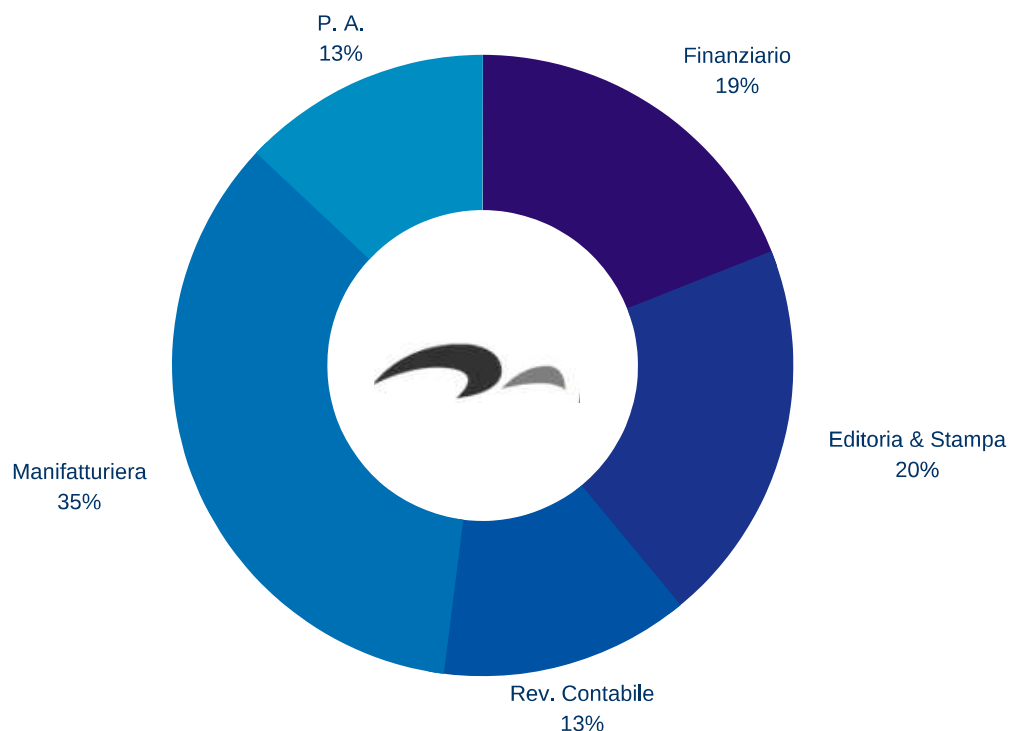

MARCO CERU'

Nato a Piacenza nel 1965, si laurea in Economia e Commercio alla LUISS di Roma. E' iscritto all'Ordine di Roma dei Dottori Commercialisti ed al Registro dei Revisori Legali. Ha maturato le sue esperienze professionali prima nell'ambito della revisione contabile e, successivamente, nell'ambito amministrazione, finanza e controllo di aziende finanziarie ed industriali. Ha collaborato con diverse Università per attività di docenza ed ha curato numerose pubblicazioni su riviste specializzate.

m.cerù@managementondemand.it

INDUSTRY

EXPERTISE